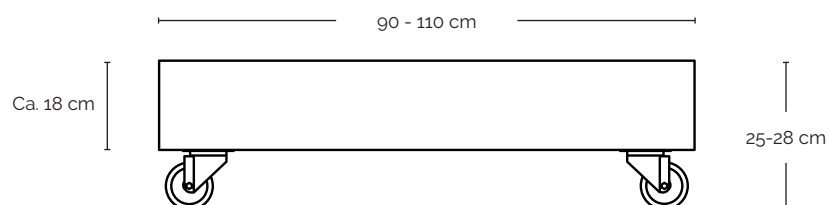

VEJRBESTANDIG

UPCYCLING  
*Træet er certificeret FSC Recycled 100%*

MUGLIGHED FOR HJUL

SKRÆDDERSYDEDE LØSNINGER

MATERIALER: Genanvendt azobétræ

OVERFLADE: Rå

VÆGT

32 x 90 cm // 230 kg